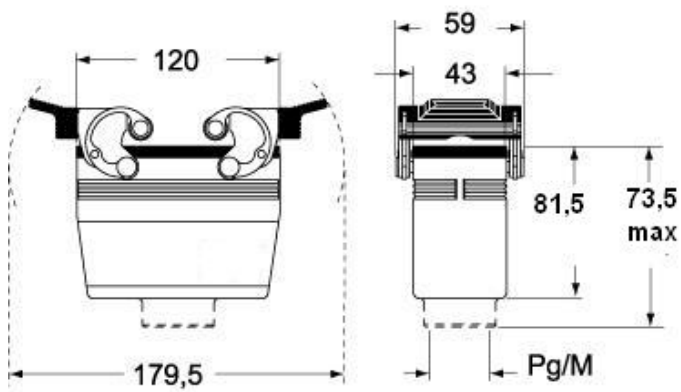

Artikelnummer

CAV 24.29

Tüllengehäuse, hoch, Gr.104.27, Alu, 4
Bolzen, 1xPg 29 gerade

Produktbeschreibung		Materialeigenschaften	
Produkttyp	Tüllengehäuse	Farbe	RAL 7040 fenstergrau
Baureihe	C-TYPE	RoHS Konformität	Konform
Verschlussystem	Mit 4 Bolzen	China RoHS - EFUP	E
Größe	Größe 104.27	REACH SVHC Substanzen	Nein
Kabelausgang	Gerader Kabelausgang Pg 29	Zulassungen / Standards	
Spezifikationen	Hoch	Zertifizierungen	DNV, BV
Technische Daten		UL	ECBT2
IP-Schutzart	IP65 / IP66 / IP69	c UL	ECBT8
Weitere technische Details		Allgemeine Bestellinformationen	
Gewicht	214,00 g	EAN-Code 13	8015747010191
Betriebstemperatur (min., max.)	-40°C...+125°C	Angaben zur Verpackung	
		Länge der Verpackung	245,00 mm
		Höhe der Verpackung	165,00 mm
		Tiefe der Verpackung	215,00 mm
		Gewicht der Verpackung	2,38 kg
		Volumen der Verpackung	8,69 dm ³
		Beschreibung der Verpackung	Karton
		Verpackungsmenge	10 St.
		EAN-Code 13 Verpackung	8015747010207
		Gewicht der Unterverpackung	1,19 kg
		Beschreibung der Unterverpackung	Karton
		Unterverpackungsmenge	5 St.
		EAN-Code 13 Unterverpackung	8015747010214

Artikelnummer

CAV 24.29

Zeichnungen aus dem Katalog

**CHO [CAO] CHV (CAV) - MHO [MAO]
MHV (MAV)**

CHV G (CAV G) - MHV G (MAV G) - [MFV G]

Hinweise

Die angegebenen Abmessungen in mm sind nicht verbindlich.
Technische Änderungen bleiben vorbehalten.