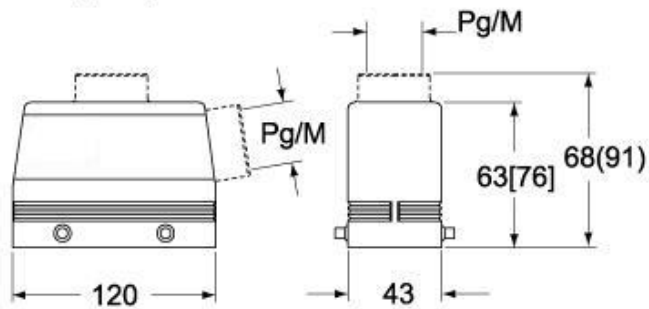

Artikelnummer

CAV 24.29

Tüllengehäuse, hoch, Gr.104.27, Alu, 4
Bolzen, 1xPg 29 gerade

Produktbeschreibung		Materialeigenschaften	
Produkttyp	Tüllengehäuse	Farbe	RAL 7040 fenstergrau
Baureihe	C-TYPE	RoHS Konformität	Konform
Verschlussystem	Mit 4 Bolzen	China RoHS - EFUP	E
Größe	Größe 104.27	REACH SVHC Substanzen	Nein
Kabelausgang	Gerader Kabelausgang Pg 29	Zulassungen / Standards	
Spezifikationen	Hoch	Zertifizierungen	DNV, BV
Technische Daten		UL	ECBT2
IP-Schutzart	IP65 / IP66 / IP69	c UL	ECBT8
Weitere technische Details		Allgemeine Bestellinformationen	
Gewicht	214,00 g	EAN-Code 13	8015747010191
Betriebstemperatur (min., max.)	-40°C...+125°C	Angaben zur Verpackung	
		Länge der Verpackung	245,00 mm
		Höhe der Verpackung	165,00 mm
		Tiefe der Verpackung	215,00 mm
		Gewicht der Verpackung	2,38 kg
		Volumen der Verpackung	8,69 dm ³
		Beschreibung der Verpackung	Karton
		Verpackungsmenge	10 St.
		EAN-Code 13 Verpackung	8015747010207
		Gewicht der Unterverpackung	1,19 kg
		Beschreibung der Unterverpackung	Karton
		Unterverpackungsmenge	5 St.
		EAN-Code 13 Unterverpackung	8015747010214

Artikelnummer

CAV 24.29

Zeichnungen aus dem Katalog

**CHO [CAO] CHV (CAV) - MHO [MAO]
MHV (MAV)**

CHV G (CAV G) - MHV G (MAV G) - [MFV G]

Hinweise

Die angegebenen Abmessungen in mm sind nicht verbindlich.
Technische Änderungen bleiben vorbehalten.