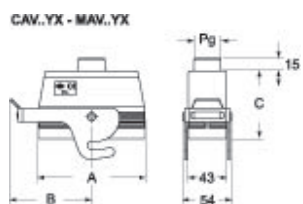

Artikelnummer

CAV 24 YX29

Tüllengehäuse, hoch, Gr.104.27, Alu,
Zentralbügel, 1xPg 29 gerade

Produktbeschreibung		Materialeigenschaften	
Produkttyp	Tüllengehäuse	Weitere Materialien	Verschlussbügel: Edelstahl
Baureihe	ZENTRALBÜGEL	Farbe	RAL 7040 fenstergrau
Verschlussystem	Mit 1 Bügel	RoHS Konformität	Konform
Größe	Größe 104.27	China RoHS - EFUP	E
Kabelausgang	Gerader Kabelausgang Pg 29	REACH SVHC Substanzen	Nein
Spezifikationen	Hoch	Zulassungen / Standards	
Technische Daten		UL	ECBT2
IP-Schutzart	IP65 / IP66 / IP69	c UL	ECBT8
Weitere technische Details		Allgemeine Bestellinformationen	
Gewicht	345,00 g	EAN-Code 13	8015747147583
Betriebstemperatur (min., max.)	-40°C...+125°C	Angaben zur Verpackung	
		Gewicht der Unterverpackung	1,73 kg
		Beschreibung der Unterverpackung	Pack
		Unterverpackungsmenge	5 St.
		EAN-Code 13 Unterverpackung	8015747087070

Artikelnummer

CAV 24 YX29

Zeichnungen aus dem Katalog

Hinweise

Die angegebenen Abmessungen in mm sind nicht verbindlich.
Technische Änderungen bleiben vorbehalten.
