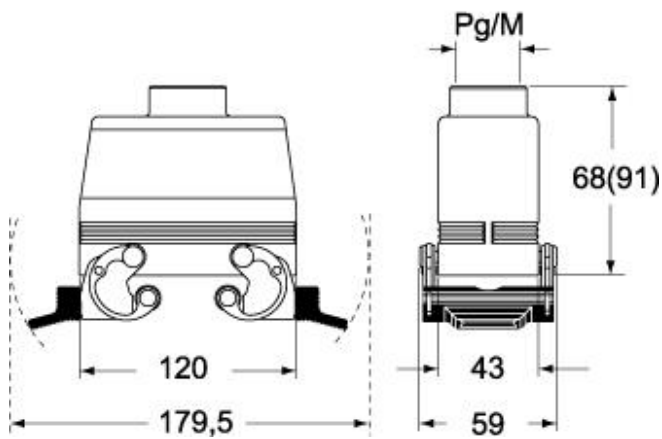

Technische Daten

IP-Schutzart	IP65 / IP66 / IP69
---------------------	--------------------

Weitere technische Details

Gewicht	357,00 g
Betriebstemperatur (min., max.)	-40°C...+125°C

Materialeigenschaften

Allgemeine Bestellinformationen

EAN-Code 13	8015747010054
--------------------	---------------

Angaben zur Verpackung

Länge der Verpackung	330,00 mm
Höhe der Verpackung	170,00 mm
Tiefe der Verpackung	230,00 mm
Gewicht der Verpackung	3,57 kg
Volumen der Verpackung	12,90 dm ³
Beschreibung der Verpackung	Karton
Verpackungsmenge	10 St.
EAN-Code 13 Verpackung	8015747226202
Gewicht der Unterverpackung	1,79 kg
Beschreibung der Unterverpackung	Pack
Unterverpackungsmenge	5 St.
EAN-Code 13 Unterverpackung	8015747010061

Artikelnummer

CAV 24 X

Zeichnungen aus dem Katalog

CHO X (CAO X) - MHO X (MAO X)

CHV X (CAV X) - MHV X (MAV X)

Hinweise

Die angegebenen Abmessungen in mm sind nicht verbindlich.
Technische Änderungen bleiben vorbehalten.