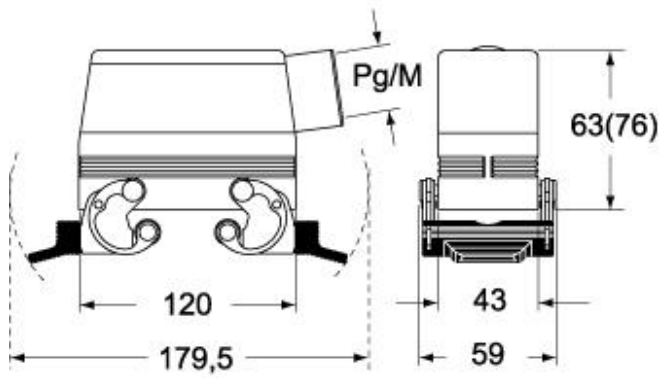

Technische Daten

IP-Schutzart	IP65 / IP66 / IP69
---------------------	--------------------

Weitere technische Details

Gewicht	357,00 g
Betriebstemperatur (min., max.)	-40°C...+125°C

Materialeigenschaften

Allgemeine Bestellinformationen

EAN-Code 13	8015747010054
--------------------	---------------

Angaben zur Verpackung

Länge der Verpackung	330,00 mm
Höhe der Verpackung	170,00 mm
Tiefe der Verpackung	230,00 mm
Gewicht der Verpackung	3,57 kg
Volumen der Verpackung	12,90 dm ³
Beschreibung der Verpackung	Karton
Verpackungsmenge	10 St.
EAN-Code 13 Verpackung	8015747226202
Gewicht der Unterverpackung	1,79 kg
Beschreibung der Unterverpackung	Pack
Unterverpackungsmenge	5 St.
EAN-Code 13 Unterverpackung	8015747010061

Artikelnummer

CAV 24 X

Zeichnungen aus dem Katalog

CHO X (CAO X) - MHO X (MAO X)

CHV X (CAV X) - MHV X (MAV X)

Hinweise

Die angegebenen Abmessungen in mm sind nicht verbindlich.
Technische Änderungen bleiben vorbehalten.