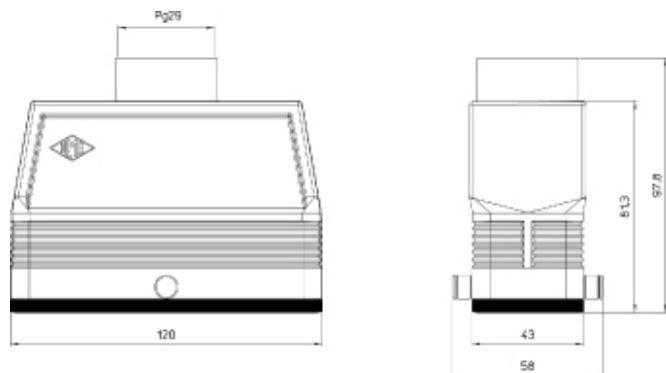

Artikelnummer

CAV 24 GYC29

Kupplungsgehäuse, hoch, Gr.104.27,
Zentralbügel Alu, 2 Bolzen, 1xPg 29 gerade

Produktbeschreibung		Materialeigenschaften	
Produkttyp	Tüllengehäuse	Weitere Materialien	Dichtung: NBR
Baureihe	ZENTRALBÜGEL	Farbe	RAL 7040 fenstergrau
Verschlussystem	Mit 2 Bolzen	RoHs Konformität	Konform
Größe	Größe 104.27	China RoHs - EFUP	E
Kabelausgang	Gerader Kabelausgang Pg 29	REACH SVHC Substanzen	Nein
Spezifikationen	Hoch	Zulassungen / Standards	
Technische Daten		UL	ECBT2
IP-Schutzart	IP65	c UL	ECBT8
Weitere technische Details		Allgemeine Bestellinformationen	
Betriebstemperatur (min., max.)	-40°C...+125°C	EAN-Code 13	8015747267113
		Angaben zur Verpackung	
		Beschreibung der Unterverpackung	Pack
		Unterverpackungsmenge	5 St.
		EAN-Code 13 Unterverpackung	8015747046831

Artikelnummer

CAV 24 GYC29

Zeichnungen aus dem Katalog

Hinweise

Die angegebenen Abmessungen in mm sind nicht verbindlich.
Technische Änderungen bleiben vorbehalten.
