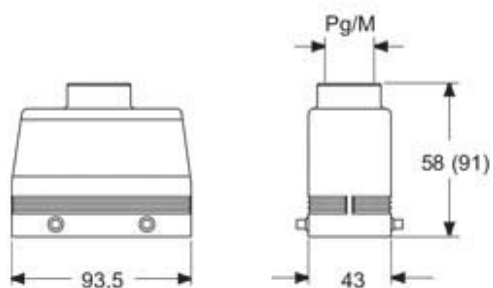

Artikelnummer

CAV 16.21

Tüllengehäuse, hoch, Gr.77.27, Alu, 4 Bolzen,
1xPg 21 gerade

Produktbeschreibung		Materialeigenschaften	
Produkttyp	Tüllengehäuse	Farbe	RAL 7040 fenstergrau
Baureihe	C-TYPE	RoHs Konformität	Konform
Verschlussystem	Mit 4 Bolzen	China RoHs - EFUP	E
Größe	Größe "77.27"	REACH SVHC Substanzen	Nein
Kabelausgang	Gerader Kabelausgang Pg 21	Zulassungen / Standards	
Spezifikationen	Hoch	Zertifizierungen	DNV, BV
Technische Daten		UL	ECBT2
IP-Schutzart	IP65 / IP66 / IP69	c UL	ECBT8
Weitere technische Details		Allgemeine Bestellinformationen	
Gewicht	215,00 g	EAN-Code 13	8015747009683
Betriebstemperatur (min., max.)	-40°C...+125°C	Angaben zur Verpackung	
		Länge der Verpackung	290,00 mm
		Höhe der Verpackung	140,00 mm
		Tiefe der Verpackung	215,00 mm
		Gewicht der Verpackung	2,36 kg
		Volumen der Verpackung	8,73 dm ³
		Beschreibung der Verpackung	Karton
		Verpackungsmenge	10 St.
		EAN-Code 13 Verpackung	8015747009690
		Gewicht der Unterverpackung	1,18 kg
		Beschreibung der Unterverpackung	Karton
		Unterverpackungsmenge	5 St.
		EAN-Code 13 Unterverpackung	8015747009706

Artikelnummer

CAV 16.21

Zeichnungen aus dem Katalog

Hinweise

Die angegebenen Abmessungen in mm sind nicht verbindlich.
Technische Änderungen bleiben vorbehalten.
