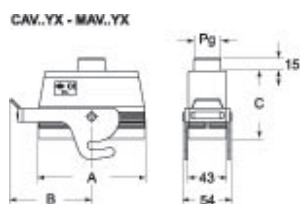

Artikelnummer

CAV 16 YX21

Tüllengehäuse, hoch, Gr.77.27, Alu,
Zentralbügel, 1xPg 21 gerade

Produktbeschreibung		Materialeigenschaften	
Produkttyp	Tüllengehäuse	Weitere Materialien	Verschlussbügel: Edelstahl
Baureihe	ZENTRALBÜGEL	Farbe	RAL 7040 fenstergrau
Verschlussystem	Mit 1 Bügel	RoHs Konformität	Konform
Größe	Größe "77.27"	China RoHs - EFUP	E
Kabelausgang	Gerader Kabelausgang Pg 21	REACH SVHC Substanzen	Nein
Spezifikationen	Hoch	Zulassungen / Standards	
Technische Daten		UL	ECBT2
IP-Schutzart	IP65 / IP66 / IP69	c UL	ECBT8
Weitere technische Details		Allgemeine Bestellinformationen	
Gewicht	333,50 g	EAN-Code 13	8015747147552
Betriebstemperatur (min., max.)	-40°C...+125°C	Angaben zur Verpackung	
		Gewicht der Unterverpackung	1,67 kg
		Beschreibung der Unterverpackung	Pack
		Unterverpackungsmenge	5 St.
		EAN-Code 13 Unterverpackung	8015747087476

Artikelnummer

CAV 16 YX21

Zeichnungen aus dem Katalog

Hinweise

Die angegebenen Abmessungen in mm sind nicht verbindlich.
Technische Änderungen bleiben vorbehalten.
