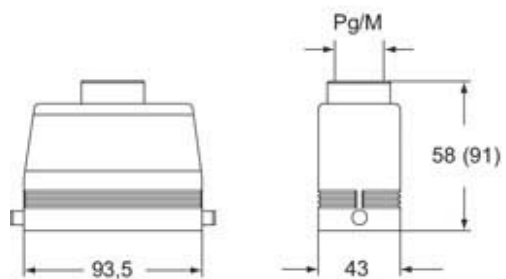

Artikelnummer

CAV 16 L29

Tüllengehäuse, hoch, Gr.77.27, Alu, 2 Bolzen,
1xPg 29 gerade

Produktbeschreibung		Materialeigenschaften	
Produkttyp	Tüllengehäuse	Farbe	RAL 7040 fenstergrau
Baureihe	C-TYPE	RoHs Konformität	Konform
Verschlussystem	Mit 2 Bolzen	China RoHs - EFUP	E
Größe	Größe "77.27"	REACH SVHC Substanzen	Nein
Kabelausgang	Gerader Kabelausgang Pg 29	Zulassungen / Standards	
Spezifikationen	Hoch	Zertifizierungen	DNV, BV
Technische Daten		UL	ECBT2
IP-Schutzart	IP65 / IP66 / IP69	c UL	ECBT8
Weitere technische Details		Allgemeine Bestellinformationen	
Gewicht	200,00 g	EAN-Code 13	8015747009584
Betriebstemperatur (min., max.)	-40°C...+125°C	Angaben zur Verpackung	
		Länge der Verpackung	220,00 mm
		Höhe der Verpackung	130,00 mm
		Tiefe der Verpackung	240,00 mm
		Gewicht der Verpackung	2,22 kg
		Volumen der Verpackung	6,86 dm ³
		Beschreibung der Verpackung	Karton
		Verpackungsmenge	10 St.
		EAN-Code 13 Verpackung	8015747226059
		Gewicht der Unterverpackung	1,11 kg
		Beschreibung der Unterverpackung	Pack
		Unterverpackungsmenge	5 St.
		EAN-Code 13 Unterverpackung	8015747009591

Artikelnummer

CAV 16 L29

Zeichnungen aus dem Katalog

Hinweise

Die angegebenen Abmessungen in mm sind nicht verbindlich.
Technische Änderungen bleiben vorbehalten.
