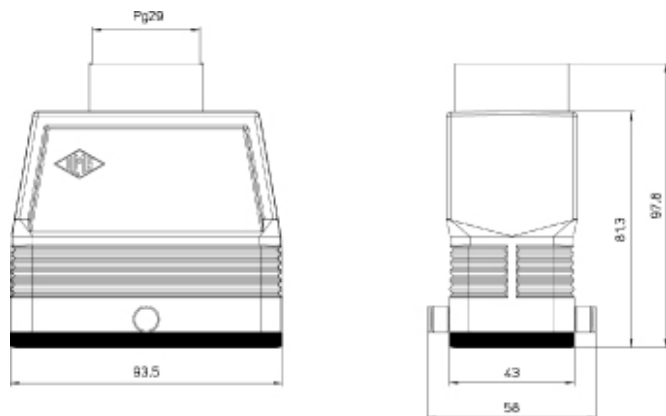

Artikelnummer

CAV 16 GYC29

Kupplungsgehäuse, hoch, Gr.77.27,
Zentralbügel Alu, 2 Bolzen, 1xPg 29 gerade

Produktbeschreibung		Materialeigenschaften	
Produkttyp	Tüllengehäuse	Weitere Materialien	Dichtung: NBR
Baureihe	ZENTRALBÜGEL	Farbe	RAL 7040 fenstergrau
Verschlussystem	Mit 2 Bolzen	RoHs Konformität	Konform
Größe	Größe "77.27"	China RoHs - EFUP	E
Kabelausgang	Gerader Kabelausgang Pg 29	REACH SVHC Substanzen	Nein
Spezifikationen	Hoch	Zulassungen / Standards	
Technische Daten		UL	ECBT2
IP-Schutzart	IP65	c UL	ECBT8
Weitere technische Details		Allgemeine Bestellinformationen	
Gewicht	1,00 g	EAN-Code 13	8015747267021
Betriebstemperatur (min., max.)	-40°C...+125°C	Angaben zur Verpackung	
		Länge der Verpackung	255,00 mm
		Höhe der Verpackung	150,00 mm
		Tiefe der Verpackung	180,00 mm
		Volumen der Verpackung	6,89 dm ³
		Beschreibung der Verpackung	Karton
		Verpackungsmenge	10 St.
		EAN-Code 13 Verpackung	8015747083522
		Beschreibung der Unterverpackung	Pack
		Unterverpackungsmenge	5 St.
		EAN-Code 13 Unterverpackung	8015747083621

Artikelnummer

CAV 16 GYC29

Zeichnungen aus dem Katalog

Hinweise

Die angegebenen Abmessungen in mm sind nicht verbindlich.
Technische Änderungen bleiben vorbehalten.