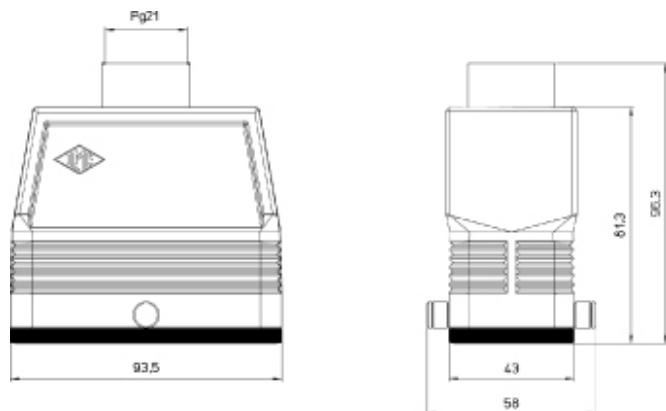

# CAV 16 GYC21

Kupplungsgehäuse, hoch, Gr.77.27,  
Zentralbügel Alu, 2 Bolzen, 1xPg 21 gerade

Produktbeschreibung		Materialeigenschaften	
<b>Produkttyp</b>	Tüllengehäuse	<b>Weitere Materialien</b>	Dichtung: NBR
<b>Baureihe</b>	ZENTRALBÜGEL	<b>Farbe</b>	RAL 7040 fenstergrau
<b>Verschlussystem</b>	Mit 2 Bolzen	<b>RoHs Konformität</b>	Konform
<b>Größe</b>	Größe "77.27"	<b>China RoHs - EFUP</b>	E
<b>Kabelausgang</b>	Gerader Kabelausgang Pg 21	<b>REACH SVHC Substanzen</b>	Nein
<b>Spezifikationen</b>	Hoch	<b>Zulassungen / Standards</b>	
<b>Technische Daten</b>		<b>UL</b>	ECBT2
<b>IP-Schutzart</b>	IP65	<b>c UL</b>	ECBT8
<b>Weitere technische Details</b>		<b>Allgemeine Bestellinformationen</b>	
<b>Gewicht</b>	1,00 g	<b>EAN-Code 13</b>	8015747267014
<b>Betriebstemperatur (min., max.)</b>	-40°C...+125°C	<b>Angaben zur Verpackung</b>	
		<b>Länge der Verpackung</b>	255,00 mm
		<b>Höhe der Verpackung</b>	150,00 mm
		<b>Tiefe der Verpackung</b>	180,00 mm
		<b>Volumen der Verpackung</b>	6,89 dm <sup>3</sup>
		<b>Beschreibung der Verpackung</b>	Karton
		<b>Verpackungsmenge</b>	10 St.
		<b>EAN-Code 13 Verpackung</b>	8015747083409
		<b>Beschreibung der Unterverpackung</b>	Pack
		<b>Unterverpackungsmenge</b>	5 St.
		<b>EAN-Code 13 Unterverpackung</b>	8015747083416

## Hinweise

Die angegebenen Abmessungen in mm sind nicht verbindlich.  
Technische Änderungen bleiben vorbehalten.