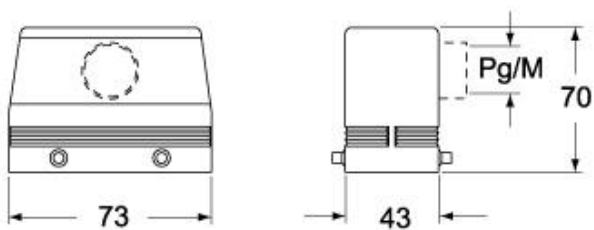

Artikelnummer

CAV 10.29

Tüllengehäuse, hoch, Gr.57.27, Alu, 4 Bolzen,
1xPg 29 gerade

Produktbeschreibung		Materialeigenschaften	
Produkttyp	Tüllengehäuse	Farbe	RAL 7040 fenstergrau
Baureihe	C-TYPE	RoHs Konformität	Konform
Verschlussystem	Mit 4 Bolzen	China RoHs - EFUP	E
Größe	Größe "57.27"	REACH SVHC Substanzen	Nein
Kabelausgang	Gerader Kabelausgang Pg 29	Zulassungen / Standards	
Spezifikationen	Hoch	Zertifizierungen	DNV, BV
Technische Daten		UL	ECBT2
IP-Schutzart	IP65 / IP66 / IP69	c UL	ECBT8
Weitere technische Details		Allgemeine Bestellinformationen	
Gewicht	151,00 g	EAN-Code 13	8015747009423
Betriebstemperatur (min., max.)	-40°C...+125°C	Angaben zur Verpackung	
		Länge der Verpackung	270,00 mm
		Höhe der Verpackung	130,00 mm
		Tiefe der Verpackung	180,00 mm
		Gewicht der Verpackung	1,67 kg
		Volumen der Verpackung	6,32 dm ³
		Beschreibung der Verpackung	Karton
		Verpackungsmenge	10 St.
		EAN-Code 13 Verpackung	8015747225946
		Gewicht der Unterverpackung	0,84 kg
		Beschreibung der Unterverpackung	Pack
		Unterverpackungsmenge	5 St.
		EAN-Code 13 Unterverpackung	8015747009430

Artikelnummer

CAV 10.29

Zeichnungen aus dem Katalog

**CHO [CAO] CHV (CAV) - MHO [MAO]
MHV (MAV)**

CAF - MAF/MFF

CHV G (CAV G) - MHV G (MAV G) - [MFV G]

Hinweise

Die angegebenen Abmessungen in mm sind nicht verbindlich.
Technische Änderungen bleiben vorbehalten.