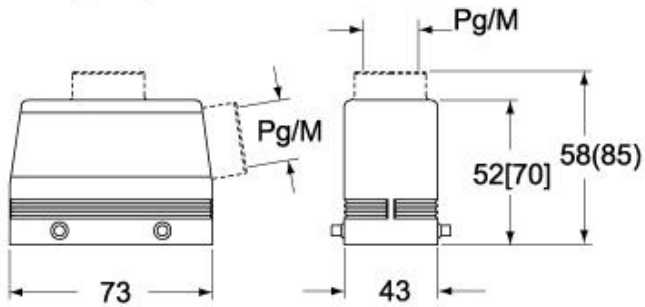

Artikelnummer

CAV 10.29

Tüllengehäuse, hoch, Gr.57.27, Alu, 4 Bolzen,
1xPg 29 gerade

Produktbeschreibung		Materialeigenschaften	
Produkttyp	Tüllengehäuse	Farbe	RAL 7040 fenstergrau
Baureihe	C-TYPE	RoHs Konformität	Konform
Verschlussystem	Mit 4 Bolzen	China RoHs - EFUP	E
Größe	Größe "57.27"	REACH SVHC Substanzen	Nein
Kabelausgang	Gerader Kabelausgang Pg 29	Zulassungen / Standards	
Spezifikationen	Hoch	Zertifizierungen	DNV, BV
Technische Daten		UL	ECBT2
IP-Schutzart	IP65 / IP66 / IP69	c UL	ECBT8
Weitere technische Details		Allgemeine Bestellinformationen	
Gewicht	151,00 g	EAN-Code 13	8015747009423
Betriebstemperatur (min., max.)	-40°C...+125°C	Angaben zur Verpackung	
		Länge der Verpackung	270,00 mm
		Höhe der Verpackung	130,00 mm
		Tiefe der Verpackung	180,00 mm
		Gewicht der Verpackung	1,67 kg
		Volumen der Verpackung	6,32 dm ³
		Beschreibung der Verpackung	Karton
		Verpackungsmenge	10 St.
		EAN-Code 13 Verpackung	8015747225946
		Gewicht der Unterverpackung	0,84 kg
		Beschreibung der Unterverpackung	Pack
		Unterverpackungsmenge	5 St.
		EAN-Code 13 Unterverpackung	8015747009430

Artikelnummer

CAV 10.29

Zeichnungen aus dem Katalog

**CHO [CAO] CHV (CAV) - MHO [MAO]
MHV (MAV)**

CAF - MAF/MFF

CHV G (CAV G) - MHV G (MAV G) - [MFV G]

Hinweise

Die angegebenen Abmessungen in mm sind nicht verbindlich.
Technische Änderungen bleiben vorbehalten.