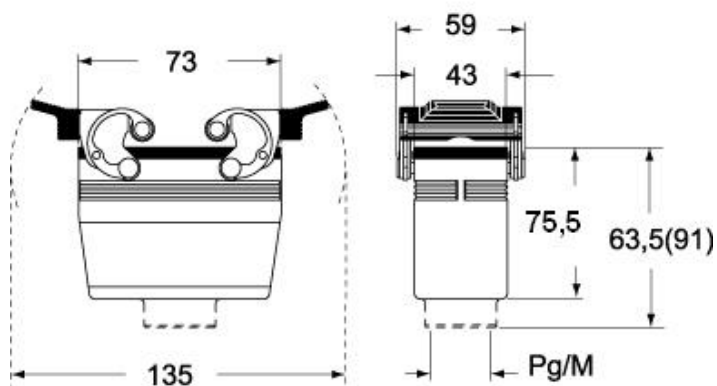

Artikelnummer

CAV 10.29

Tüllengehäuse, hoch, Gr.57.27, Alu, 4 Bolzen,
1xPg 29 gerade

Produktbeschreibung		Materialeigenschaften	
Produkttyp	Tüllengehäuse	Farbe	RAL 7040 fenstergrau
Baureihe	C-TYPE	RoHs Konformität	Konform
Verschlussystem	Mit 4 Bolzen	China RoHs - EFUP	E
Größe	Größe "57.27"	REACH SVHC Substanzen	Nein
Kabelausgang	Gerader Kabelausgang Pg 29	Zulassungen / Standards	
Spezifikationen	Hoch	Zertifizierungen	DNV, BV
Technische Daten		UL	ECBT2
IP-Schutzart	IP65 / IP66 / IP69	c UL	ECBT8
Weitere technische Details		Allgemeine Bestellinformationen	
Gewicht	151,00 g	EAN-Code 13	8015747009423
Betriebstemperatur (min., max.)	-40°C...+125°C	Angaben zur Verpackung	
		Länge der Verpackung	270,00 mm
		Höhe der Verpackung	130,00 mm
		Tiefe der Verpackung	180,00 mm
		Gewicht der Verpackung	1,67 kg
		Volumen der Verpackung	6,32 dm ³
		Beschreibung der Verpackung	Karton
		Verpackungsmenge	10 St.
		EAN-Code 13 Verpackung	8015747225946
		Gewicht der Unterverpackung	0,84 kg
		Beschreibung der Unterverpackung	Pack
		Unterverpackungsmenge	5 St.
		EAN-Code 13 Unterverpackung	8015747009430

Artikelnummer

CAV 10.29

Zeichnungen aus dem Katalog

**CHO [CAO] CHV (CAV) - MHO [MAO]
MHV (MAV)**

CAF - MAF/MFF

CHV G (CAV G) - MHV G (MAV G) - [MFV G]

Hinweise

Die angegebenen Abmessungen in mm sind nicht verbindlich.
Technische Änderungen bleiben vorbehalten.