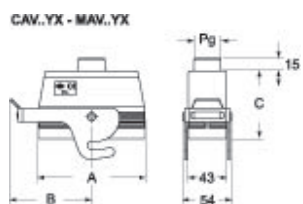

Technische Daten

IP-Schutzart IP65 / IP66 / IP69

Weitere technische Details

Gewicht	279,00 g
Betriebstemperatur (min., max.)	-40°C...+125°C

Materialeigenschaften

Weitere Materialien	Verschlussbügel: Edelstahl
Farbe	RAL 7040 fenstergrau
RoHs Konformität	Konform
China RoHs - EFUP	E
REACH SVHC Substanzen	Nein

Zulassungen / Standards

UL	ECBT2
c UL	ECBT8

Allgemeine Bestellinformationen

EAN-Code 13 8015747147545

Angaben zur Verpackung

Gewicht der Unterverpackung	1,40 kg
Beschreibung der Unterverpackung	Pack
Unterverpackungsmenge	5 St.
EAN-Code 13 Unterverpackung	8015747088114

Artikelnummer

CAV 10 YX29

Zeichnungen aus dem Katalog

Hinweise

Die angegebenen Abmessungen in mm sind nicht verbindlich.
Technische Änderungen bleiben vorbehalten.
