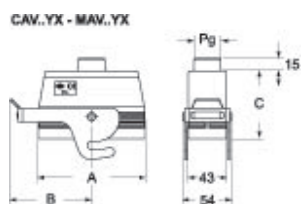

Technische Daten

IP-Schutzart IP65 / IP66 / IP69

Weitere technische Details

Gewicht	300,00 g
Betriebstemperatur (min., max.)	-40°C...+125°C

Materialeigenschaften

Weitere Materialien	Verschlussbügel: Edelstahl
Farbe	RAL 7040 fenstergrau
RoHs Konformität	Konform
China RoHs - EFUP	E
REACH SVHC Substanzen	Nein

Zulassungen / Standards

UL	ECBT2
c UL	ECBT8

Allgemeine Bestellinformationen

EAN-Code 13 8015747147538

Angaben zur Verpackung

Gewicht der Unterverpackung	1,50 kg
Beschreibung der Unterverpackung	Pack
Unterverpackungsmenge	5 St.
EAN-Code 13 Unterverpackung	8015747088107

Artikelnummer

CAV 10 YX21

Zeichnungen aus dem Katalog

Hinweise

Die angegebenen Abmessungen in mm sind nicht verbindlich.
Technische Änderungen bleiben vorbehalten.
