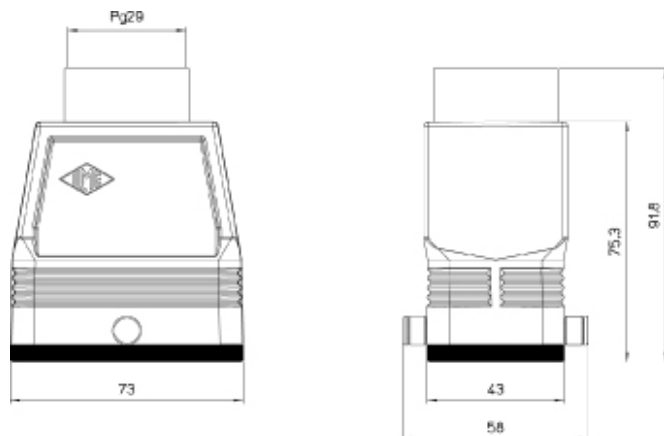

# CAV 10 GYC29

Kupplungsgehäuse, hoch, Gr.57.27,  
Zentralbügel Alu, 2 Bolzen, 1xPg 29 gerade

Produktbeschreibung		Materialeigenschaften	
<b>Produkttyp</b>	Tüllengehäuse	<b>Weitere Materialien</b>	Dichtung: NBR
<b>Baureihe</b>	ZENTRALBÜGEL	<b>Farbe</b>	RAL 7040 fenstergrau
<b>Verschlussystem</b>	Mit 2 Bolzen	<b>RoHs Konformität</b>	Konform
<b>Größe</b>	Größe "57.27"	<b>China RoHs - EFUP</b>	E
<b>Kabelausgang</b>	Gerader Kabelausgang Pg 29	<b>REACH SVHC Substanzen</b>	Nein
<b>Spezifikationen</b>	Hoch	<b>Zulassungen / Standards</b>	
<b>Technische Daten</b>		<b>UL</b>	ECBT2
<b>IP-Schutzart</b>	IP65	<b>c UL</b>	ECBT8
<b>Weitere technische Details</b>		<b>Allgemeine Bestellinformationen</b>	
<b>Gewicht</b>	0,50 g	<b>EAN-Code 13</b>	8015747266932
<b>Betriebstemperatur (min., max.)</b>	-40°C...+125°C	<b>Angaben zur Verpackung</b>	
		<b>Länge der Verpackung</b>	150,00 mm
		<b>Höhe der Verpackung</b>	160,00 mm
		<b>Tiefe der Verpackung</b>	300,00 mm
		<b>Volumen der Verpackung</b>	7,20 dm <sup>3</sup>
		<b>Beschreibung der Verpackung</b>	Karton
		<b>Verpackungsmenge</b>	20 St.
		<b>EAN-Code 13 Verpackung</b>	8015747082754
		<b>Beschreibung der Unterverpackung</b>	Pack
		<b>Unterverpackungsmenge</b>	5 St.
		<b>EAN-Code 13 Unterverpackung</b>	8015747083362

## Hinweise

Die angegebenen Abmessungen in mm sind nicht verbindlich.  
Technische Änderungen bleiben vorbehalten.