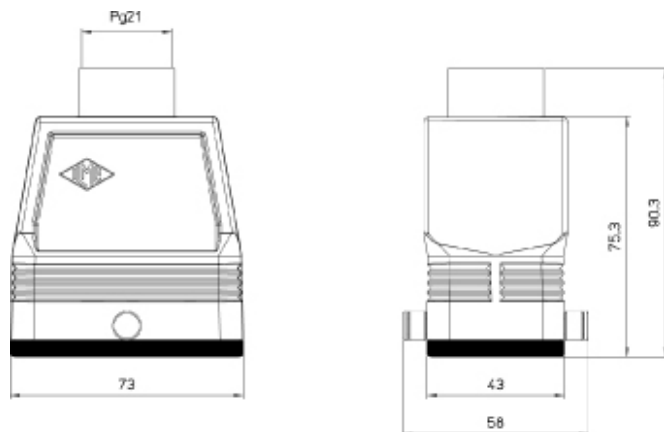

# CAV 10 GYC21

Kupplungsgehäuse, hoch, Gr.57.27,  
Zentralbügel Alu, 2 Bolzen, 1xPg 21 gerade

Produktbeschreibung		Materialeigenschaften	
<b>Produkttyp</b>	Tüllengehäuse	<b>Weitere Materialien</b>	Dichtung: NBR
<b>Baureihe</b>	ZENTRALBÜGEL	<b>Farbe</b>	RAL 7040 fenstergrau
<b>Verschlussystem</b>	Mit 2 Bolzen	<b>RoHs Konformität</b>	Konform
<b>Größe</b>	Größe "57.27"	<b>China RoHs - EFUP</b>	E
<b>Kabelausgang</b>	Gerader Kabelausgang Pg 21	<b>REACH SVHC Substanzen</b>	Nein
<b>Spezifikationen</b>	Hoch	<b>Zulassungen / Standards</b>	
<b>Technische Daten</b>		<b>UL</b>	ECBT2
<b>IP-Schutzart</b>	IP65	<b>c UL</b>	ECBT8
<b>Weitere technische Details</b>		<b>Allgemeine Bestellinformationen</b>	
<b>Gewicht</b>	0,50 g	<b>EAN-Code 13</b>	8015747266925
<b>Betriebstemperatur (min., max.)</b>	-40°C...+125°C	<b>Angaben zur Verpackung</b>	
		<b>Länge der Verpackung</b>	150,00 mm
		<b>Höhe der Verpackung</b>	160,00 mm
		<b>Tiefe der Verpackung</b>	300,00 mm
		<b>Volumen der Verpackung</b>	7,20 dm <sup>3</sup>
		<b>Beschreibung der Verpackung</b>	Karton
		<b>Verpackungsmenge</b>	20 St.
		<b>EAN-Code 13 Verpackung</b>	8015747293747
		<b>Beschreibung der Unterverpackung</b>	Pack
		<b>Unterverpackungsmenge</b>	5 St.
		<b>EAN-Code 13 Unterverpackung</b>	8015747293754

## Hinweise

Die angegebenen Abmessungen in mm sind nicht verbindlich.  
Technische Änderungen bleiben vorbehalten.