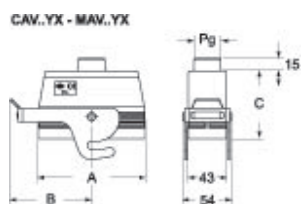

Artikelnummer

CAV 06 YX29

Tüllengehäuse, hoch, Gr.44.27, Alu,
Zentralbügel, 1xPg 29 gerade

Produktbeschreibung	
Produkttyp	Tüllengehäuse
Baureihe	ZENTRALBÜGEL
Verschlussystem	Mit 1 Bügel
Größe	Größe "44.27"
Kabelausgang	Gerader Kabelausgang mit Gewindestutzen Pg 29
Spezifikationen	Hoch
Technische Daten	
IP-Schutzart	IP65 / IP66 / IP69
Weitere technische Details	
Gewicht	280,00 g
Betriebstemperatur (min., max.)	-40°C...+125°C

Materialeigenschaften	
Weitere Materialien	Verschlussbügel: Edelstahl
Farbe	RAL 7040 fenstergrau
RoHs Konformität	Konform mit Ausnahme 6(c): Kupferlegierung mit einem Massenanteil von bis zu 4 % Blei
China RoHs - EFUP	50
REACH SVHC Substanzen	Ja Blei
SCIP Nummer	15deaf78-e939-4401-a0b0-e2228ca32a03
Zulassungen / Standards	
UL	ECBT2
c UL	ECBT8
Allgemeine Bestellinformationen	
EAN-Code 13	8015747147521
Angaben zur Verpackung	
Gewicht der Unterverpackung	1,40 kg
Beschreibung der Unterverpackung	Pack
Unterverpackungsmenge	5 St.
EAN-Code 13 Unterverpackung	8015747088480

Artikelnummer

CAV 06 YX29

Zeichnungen aus dem Katalog

Hinweise

Die angegebenen Abmessungen in mm sind nicht verbindlich.
Technische Änderungen bleiben vorbehalten.
