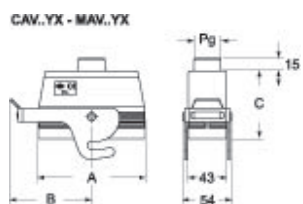

Zeichnungen aus dem Katalog