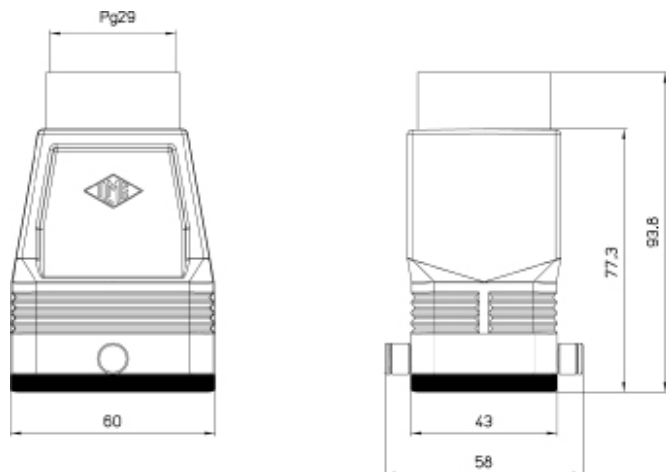

Artikelnummer

CAV 06 GYC29

Kupplungsgehäuse, hoch, Gr.44.27,
Zentralbügel Alu, 2 Bolzen, 1xPg 29 gerade

Produktbeschreibung	
Produkttyp	Tüllengehäuse
Baureihe	ZENTRALBÜGEL
Verschlussystem	Mit 2 Bolzen
Größe	Größe "44.27"
Kabelausgang	Gerader Kabelausgang Pg 29
Spezifikationen	Hoch
Technische Daten	
IP-Schutzart	IP65
Weitere technische Details	
Betriebstemperatur (min., max.)	-40°C...+125°C

Materialeigenschaften	
Weitere Materialien	Dichtung: NBR
Farbe	RAL 7040 fenstergrau
RoHs Konformität	Konform
China RoHs - EFUP	E
REACH SVHC Substanzen	Nein
Zulassungen / Standards	
UL	ECBT2
c UL	ECBT8
Allgemeine Bestellinformationen	
EAN-Code 13	8015747266857
Angaben zur Verpackung	
Beschreibung der Unterverpackung	Pack
Unterverpackungsmenge	5 St.
EAN-Code 13 Unterverpackung	8015747293778

Artikelnummer

CAV 06 GYC29

Zeichnungen aus dem Katalog

Hinweise

Die angegebenen Abmessungen in mm sind nicht verbindlich.
Technische Änderungen bleiben vorbehalten.