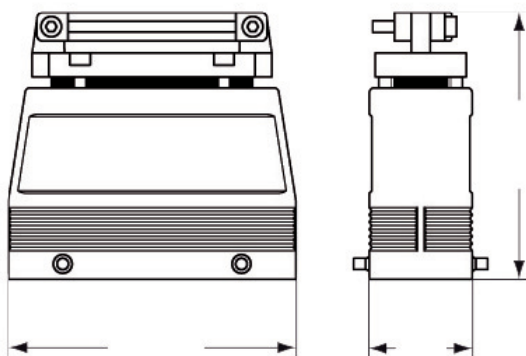

Artikelnummer
CAN 24

Zeichnungen aus dem Katalog

Hinweise

Die angegebenen Abmessungen in mm sind nicht verbindlich.
Technische Änderungen bleiben vorbehalten.