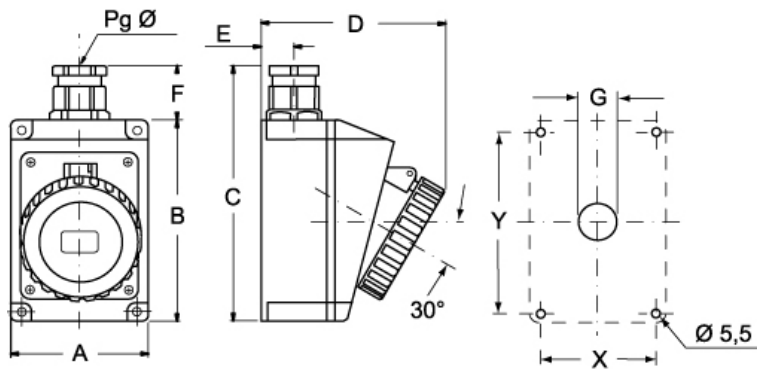

EAN13 code	8015747157940
-------------------	---------------

Part number

PEW 3255 PP

Catalogue drawings

(16 / 32A) PEW ... PP

PEW ... PP	A	B	C	D	E	F	G	X	Y	Pg Ø
16A 2P+⊕	75	115	150	105	19	33	Ø22	65	105	16
3P+⊕	75	115	150	108	19	33	Ø22	65	105	16
3P+N+⊕	100	130	172	120	22	33	Ø22	85	115	21
32A 2P+⊕	100	130	172	120	22	42	Ø28	85	115	21
3P+⊕	100	130	172	120	22	42	Ø28	85	115	21
3P+N+⊕	100	130	172	120	22	42	Ø28	85	115	21