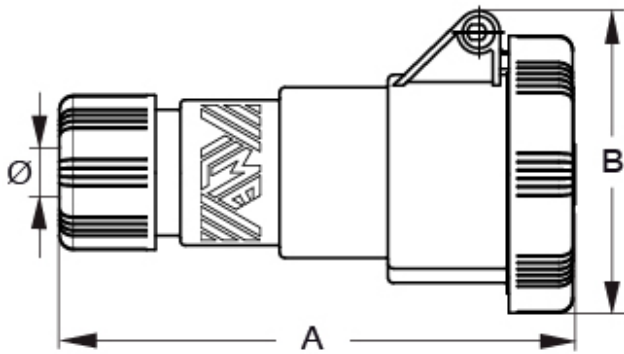

Packaging length	330,00 mm
Packaging height	175,00 mm
Packaging width	295,00 mm
Packaging weight	3,02 kg
Packaging volume	17,04 dm ³
Packaging description	Carton box
Packaging quantity	10 Pcs
Packaging EAN code	8015747074599

Part number

PEW 3235 PV

Catalogue drawings

(16 / 32A) PEW ... PV

PEW...PV	A	B	Ø min	Ø max
16A 2P+⊖	145	77	7	16
3P+⊖	145	85	7	16
3P+N+⊖	145	93	8	24
32A 2P+⊖	162	97	8	24
3P+⊖	162	97	8	24
3P+N+⊖	162	105	8	24