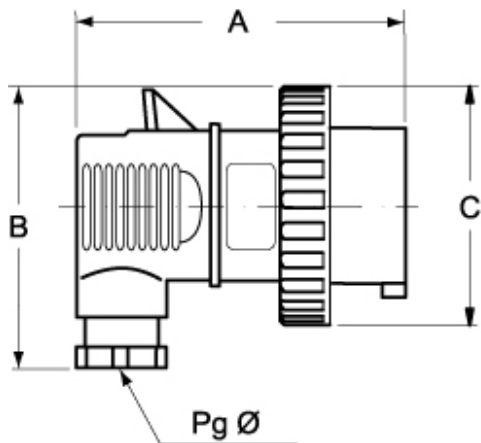

General ordering information

| | |
|-------------------|---------------|
| EAN13 code | 8015747157773 |
|-------------------|---------------|

Part number

PEW 3233 SA

Catalogue drawings

(16 / 32A) PEW ... SA

| PEW ... SA | A | B | C | Pg Ø | |
|-----------------|--------|-----|-----|------|----|
| 16A 2P+⊕ | 100 | 77 | 59 | 13,5 | |
| | 3P+⊕ | 100 | 84 | 68 | 16 |
| | 3P+N+⊕ | 106 | 91 | 77 | 16 |
| 32A 2P+⊕ | 131 | 100 | 82 | 21 | |
| | 3P+⊕ | 131 | 100 | 82 | 21 |
| | 3P+N+⊕ | 131 | 107 | 93 | 21 |