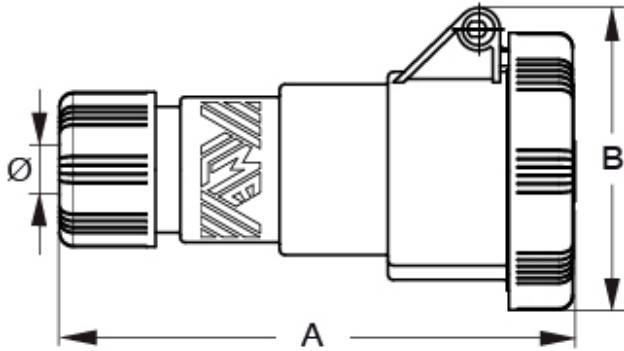

General ordering information

EAN13 code	8015747157766
-------------------	---------------

Part number

PEW 3233 PV

Catalogue drawings

(16 / 32A) PEW ... PV

PEW...PV	A	B	Ø min	Ø max
16A 2P+⊖	145	77	7	16
3P+⊖	145	85	7	16
3P+N+⊖	145	93	8	24
32A 2P+⊖	162	97	8	24
3P+⊖	162	97	8	24
3P+N+⊖	162	105	8	24