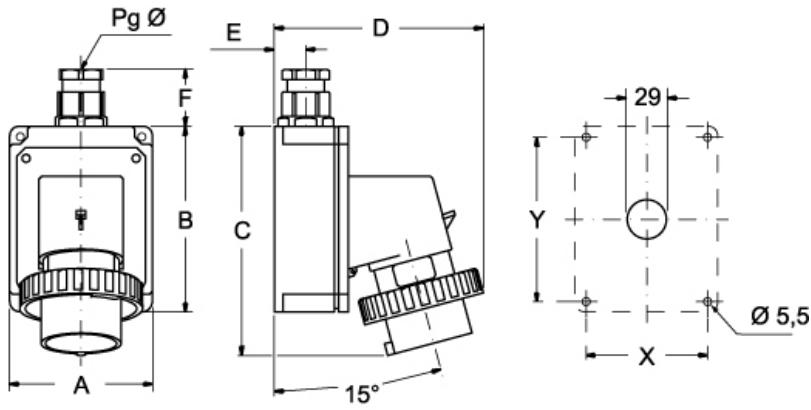

EAN13 code	8015747157544
-------------------	---------------

Part number

PEW 32123 SM

Catalogue drawings

(16 / 32A) PEW ... SM

PEW ... SM		A	B	C	D	E	F	X	Y	Pg Ø
16A	2P+⊕	75	115	144	126	19	35	65	105	16
	3P+⊕	75	115	144	134	19	35	65	105	16
	3P+N+⊕	100	130	164	145	22	42	85	115	21
32A	2P+⊕	100	130	178	154	22	42	85	115	21
	3P+⊕	100	130	178	154	22	42	85	115	21
	3P+N+⊕	100	130	178	160	22	42	85	115	21