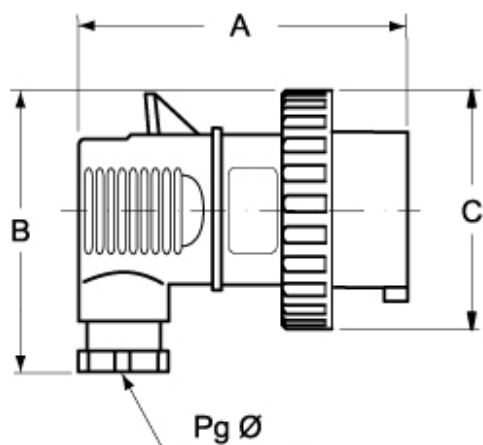

Technical data

Current	16 A
Voltage	480 ÷ 500 V
IP degree of protection	IP67

Further technical details

Operating temperature range (min, max)	-25°C ... +40°C
---	-----------------

Material properties

Colour	RAL 7035 grey, RAL 9005 black
---------------	-------------------------------

PEW 1673 SA

Catalogue drawings

(16 / 32A) PEW ... SA

PEW ... SA	A	B	C	Pg Ø	
16A 2P+⊕	100	77	59	13,5	
	3P+⊕	100	84	68	16
	3P+N+⊕	106	91	77	16
32A 2P+⊕	131	100	82	21	
	3P+⊕	131	100	82	21
	3P+N+⊕	131	107	93	21