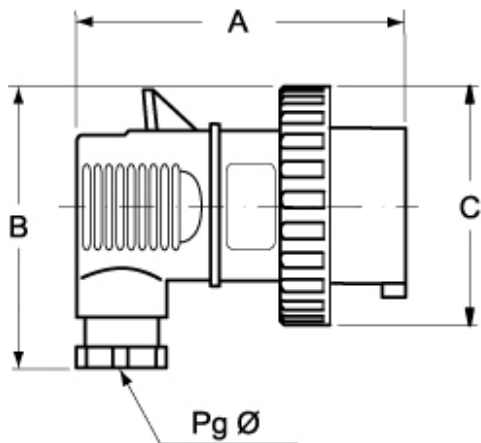

General ordering information

| | |
|-------------------|---------------|
| EAN13 code | 8015747156394 |
|-------------------|---------------|

Part number

PEW 16104 SA

Catalogue drawings

(16 / 32A) PEW ... SA

| PEW ... SA | A | B | C | Pg Ø | |
|-----------------|--------|-----|-----|------|----|
| 16A 2P+⊕ | 100 | 77 | 59 | 13,5 | |
| | 3P+⊕ | 100 | 84 | 68 | 16 |
| | 3P+N+⊕ | 106 | 91 | 77 | 16 |
| 32A 2P+⊕ | 131 | 100 | 82 | 21 | |
| | 3P+⊕ | 131 | 100 | 82 | 21 |
| | 3P+N+⊕ | 131 | 107 | 93 | 21 |