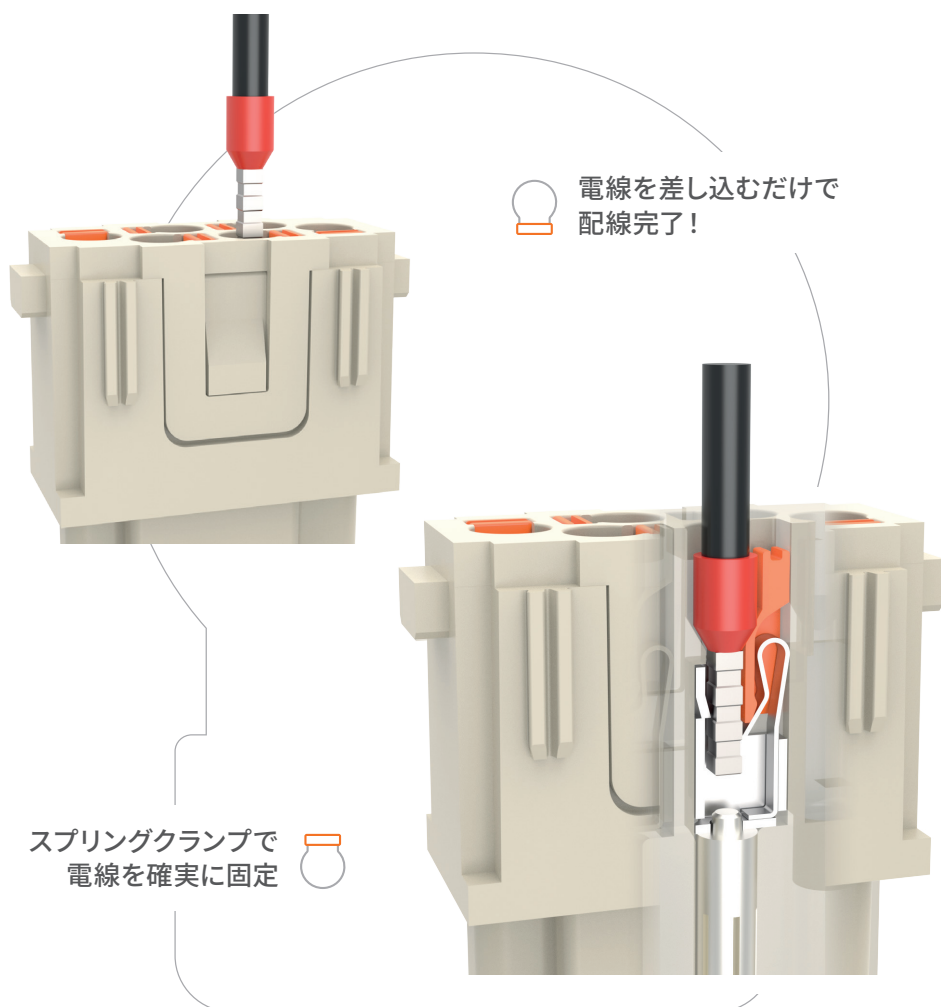

## 同軸結線

AXYR® 接続は、圧着式コネクタに匹敵する高密度でコンパクトな Push-in 結線を提供し、最適な電気的性能を実現します。機械的ストレスや振動に強く、あらゆる設置要件に適した、**簡単、迅速、工具不要の接続方式**です。

製品  
動画